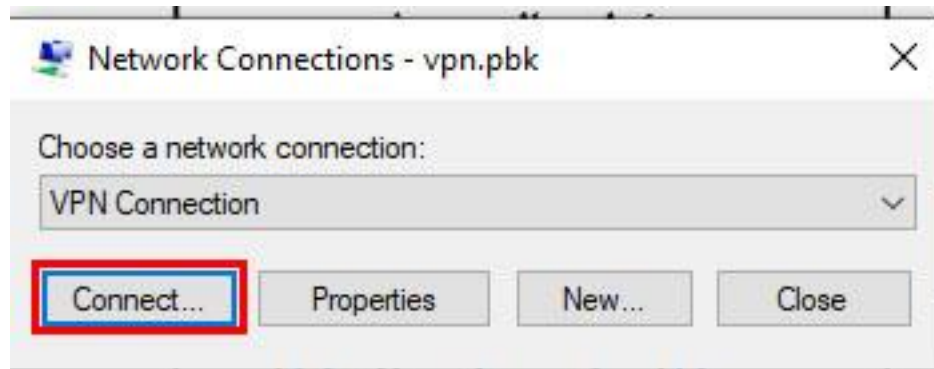

به نام خدا

راهنمای دسترسی به سامانه تامین مقالات دانشگاهی از بیرون دانشگاه

- ۱- پس دانلود، پوشه را از حالت فشرده خارج کرده سپس فایل kmsu vpn را اجرا نمایید.
- ۲- روی دکمه connect کلیک کنید.

- ۳- در کادر باز شده نام کاربری و رمز عبور مربوط به اینترنت دانشگاه وارد نمایید و در انتها تیک ذخیره رمز عبور را بزنید و سپس گزینه connect را انتخاب نمایید.

- ۴- در انتها جهت بستن اتصال فایل kmsu vpn را باز نمایید و روی گزینه hang up کلیک نمایید.
- این vpn جهت استفاده اساتید، دانشجویان دکتری و کارشناسی ارشد دانشگاه علوم و فنون دریایی خرمشهر تهیه شده است.

مدیریت فناوری اطلاعات و ارتباطات دانشگاه علوم و فنون دریایی خرمشهر